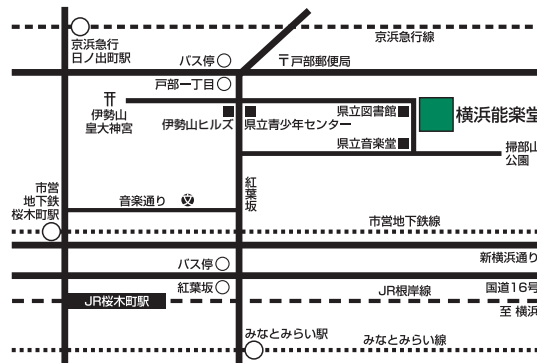

後半セット券: 2019年4月6日(土)正午、単独券: 2019年4月13日(土)正午(初日は電話・WEBのみ)

後半セット券: S席21,000円、A席16,000円、B席13,500円

単独券: S席4,000円、A席3,000円、B席2,500円

3月8日(日)午後2時開演  
普及公演「横浜狂言堂」 お話 三宅右矩

狂言「佐渡狐」(和泉流) 三宅右近

狂言「棒縛」(和泉流) 三宅右矩

チケット発売: 2020年2月8日(土)正午(初日は電話・WEBのみ)

全席指定2,000円

3月20日(金・祝)午後2時開演  
普及公演「バリアフリー能」 解説 井上貴覚

狂言「清水」(和泉流) 野村又三郎

能「橋弁慶」(金春流) 高橋忍

チケット発売: 2020年1月18日(土)正午(初日は電話・WEBのみ)

S席4,000円、A席3,500円、B席3,000円 ※介助者一名まで無料

《電車》

JR根岸線「桜木町」北改札下車徒歩15分／市営地下鉄線「桜木町」南1 出口下車徒歩15分  
みなとみらい線「みなとみらい」下車徒歩20分／京浜急行「日ノ出町」下車徒歩18分  
(タクシー利用は各駅とも約5分)

《バス》

バス停「戸部一丁目」  
(市営バス: 103、292系統) 下車徒歩5分  
バス停「紅葉坂」  
(市営バス: 8、26、58、101、105、106系統／神奈中バス: 横43、横44、港61系統／  
江ノ電バス: 大船駅行、栗木行／京急バス: 110系統) 下車徒歩10分  
※お客様用の駐車場はございません。お車でのご来場はご遠慮下さい。

※このほかにも追加公演の可能性もございます。

※出演者、曲目が変更になる場合がございます。予めご了承下さい。

※電話予約開始日にチケットが売り切れた場合、窓口での販売はありません。

横浜能楽堂

〒220-0044 横浜市西区紅葉ヶ丘27-2 Tel. 045-263-3055  
http://www.ynt.yaf.or.jp

2019  
~  
2020