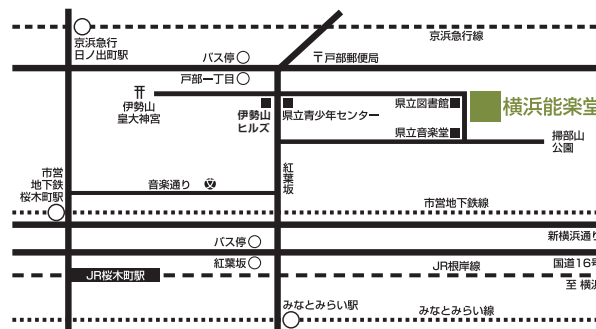

狂言「さどぎつね佐渡狐」(和泉流)竹山悠樹

狂言「なきあま泣尼」(和泉流)石田幸雄

チケット発売▷平成26年1月11日(土)正午(初日は電話・webのみ)

全席指定2,000円

3月9日(日)午後2時開演

普及公演「横浜狂言堂」

お話 若松隆

狂言「どひつ土筆」(大蔵流)山本則孝

狂言「ねぎやまぶし禰宜山伏」(大蔵流)山本泰太郎

チケット発売▷平成26年2月8日(土)正午(初日は電話・webのみ)

全席指定2,000円

3月22日(土)午後2時開演

普及公演「バリアフリー能」

お話 金子敬一郎

狂言「こぶり昆布売」(和泉流)野村又三郎

能「あまのうえ葵上」(喜多流)出雲康雅

チケット発売▷平成26年1月26日(日)正午(初日は電話・WEBのみ)

S4,000円、A3,500円、B3,000円※介助者一名まで無料

〈電車〉

JR根岸線、市営地下鉄「桜木町」駅下車徒歩15分

みなとみらい線「みなとみらい」駅下車徒歩20分

京浜急行「日ノ出町」駅下車徒歩18分

*タクシー利用は各駅とも約5分

〈バス〉

戸部1丁目(市営バス103系統)下車徒歩5分

紅葉坂(市営バス8、26、58、89、101、105、106系統)

神奈中バス横43、横44、港61系統

江ノ電バス大船駅行、栗木行

京急バス110系統)下車徒歩10分

*このほかにも追加公演の可能性もございます。

*出演者、曲目が変更になる場合がございます。予めご了承ください。

*電話予約開始日にチケットが売り切れた場合、窓口での販売はありません。