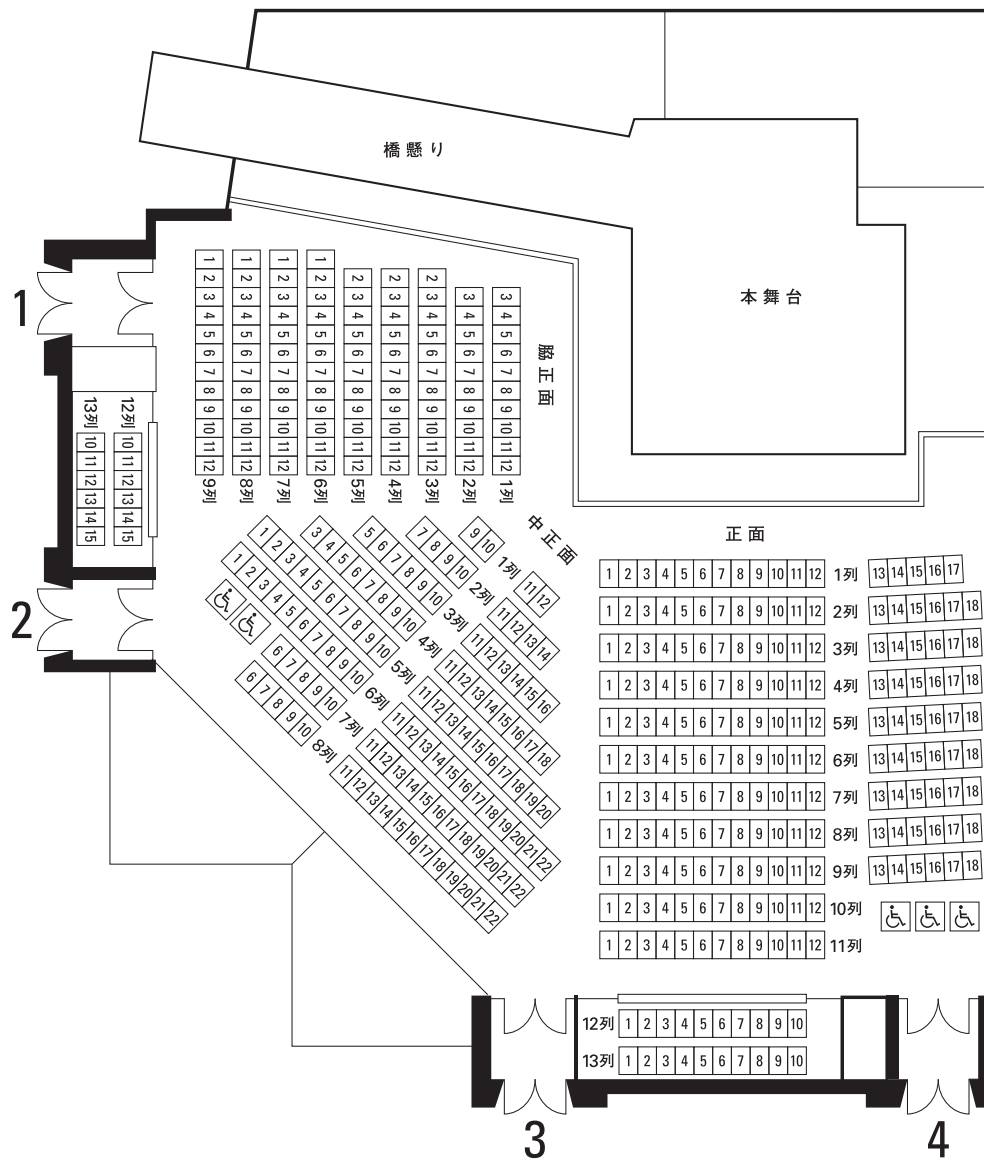

横浜能楽堂
座席表

1F

2F

区分	席数
正面	208 (車椅子用スペース 3 席を含む)
脇正面	113
中正面	118 (車椅子用スペース 2 席を含む)
2F	47
合計	486 (車椅子用スペース 5 席を含む)