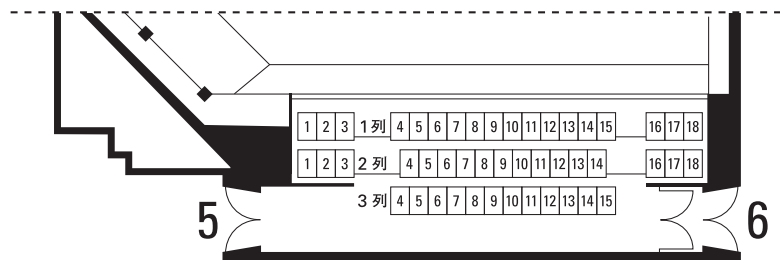

横浜能楽堂
座席表

1F

2F

区分	席数
正面	208 (車椅子用スペース 3 席を含む)
脇正面	113
中正面	118 (車椅子用スペース 2 席を含む)
2F	47
合計	486 (車椅子用スペース 5 席を含む)